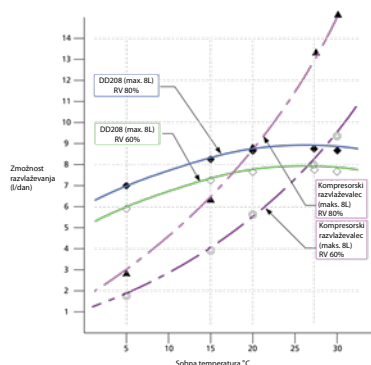

¹ Razvlaževanje pri 20°C, 80%RV
² Le za indikacijo.

Obseg dobave

Razvlaževalec, cevka za stalno drenažo, navodila za uporabo

Dodatki (niso priloženi)

Opis

EAN

Vgrajen ionizator

Možnost stalne drenaže

Časovnik

Prenosni rezervoar

Odličen učinek v hladnih prostorih

Značilnosti

Odličen učinek pri nizkih temperaturah prostorov in široko temperaturno območje delovanja: DD208 deluje v temperaturnem razponu od 1 do 35°C. Zaradi svoje brezkompresorske zasnove daje odlične rezultate tudi v hladnih prostorih, kjer kompresorski tipi več ne zmorejo (učinkovito) razvlaževati (glej graf). Zaradi vgrajenega grelca iz zraka potegne še več vlage.

Ionizer function: Vgrajeni ionizator v prostor oddaja negativne ione in tako vzpostavi elektronsko ravnotežje, kar prispeva k vašemu boljšemu počutju, saj neravnovesje povzroča glavobole, vrtoglavico in stres. Preprečuje pa tudi nabiranje prasnih muck.