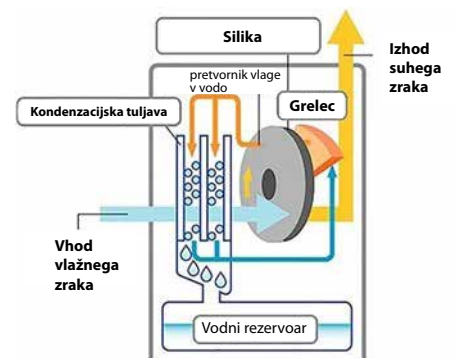

¹ Razvlaževanje pri 20°C, 80%RV
² Le za indikacijo.

Obseg dobave

Razvlaževalec, cevka za stalno drenažo, navodila za uporabo

Dodatki (niso priloženi)

Opis

EAN

Vgrajen ionizator

Možnost stalne drenaže

Časovnik

Prenosni rezervoar

Odličen učinek v hladnih prostorih

Značilnosti

Odličen učinek pri nizkih temperaturah prostorov in široko temperaturno območje delovanja: DD208 deluje v temperaturnem razponu od 1 do 35°C. Zaradi svoje brezkompresorske zasnove daje odlične rezultate tudi v hladnih prostorih, kjer kompresorski tipi več ne zmorejo (učinkovito) razvlaževati (glej graf). Zaradi vgrajenega grelca iz zraka potegne še več vlage.

Ionizer function: Vgrajeni ionizator v prostor oddaja negativne ione in tako vzpostavi elektronsko ravnotežje, kar prispeva k vašemu boljšemu počutju, saj neravnovesje povzroča glavobole, vrtoglavico in stres. Preprečuje pa tudi nabiranje prasnih muck.

Enostavno premičen: Naprava ima na vrhu vgrajeno priročno veliko držalo, ki omogoča enostavno premeščanje.

Možnost stalne drenaže: S pomočjo priklopa cevke na ohišje lahko uredite stalno drenažo. Voda se ne izbira v rezervoarju temveč se odvaja v primerni odtok.