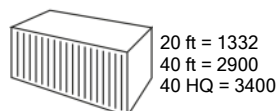

## Specifiche di prodotto

Materiale del bruciatore	Acciaio inossidabile	
Volume del bruciatore	ml	50
Tipo di carburante	(Bio) Etanolo	
Tempo di combustione	min	45
Capacità del bruciatore	W	500
Facile da riempire	Si	
Tempo di combustione XL	Si	
Tipo di vetro	non applicabile	
Impregnante Qlima	Si	
Sicurezza	Sistema anti-ribaltamento / Sistema anti-fuoriuscita	
Spegnifiamma	Si	
Dimensioni (l x p x a)	cm	240 x 160 x 260
Peso netto	kg	2
Garanzia	anni	2

20 ft = 1332  
40 ft = 2900  
40 HQ = 3400

l x p x a  
28 x 23 x 31 cm

Peso lordo  
3 kg

4 pcs  
59 x 43 x 33 cm  
10 kg