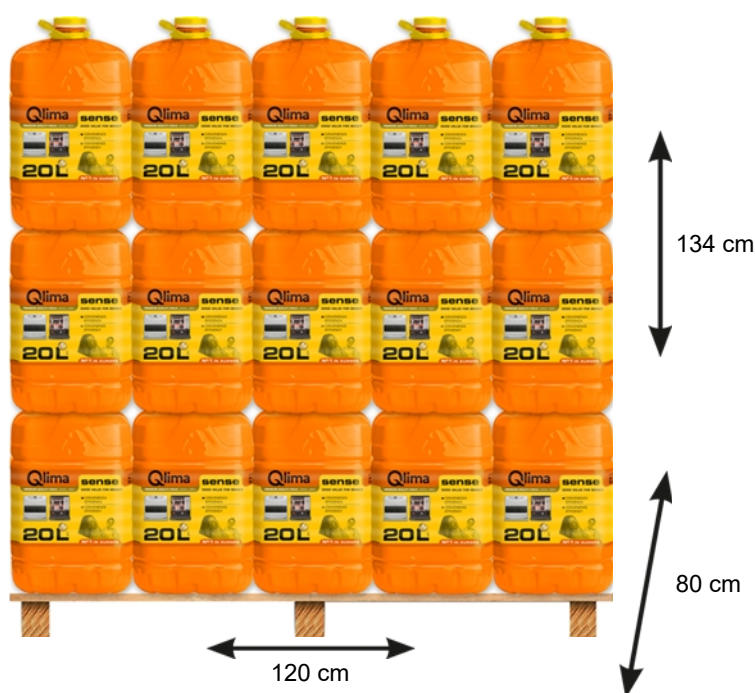

## Scheda prodotto

Famiglia	Paraffina
Marchio	Qlima
Modello	Sense 20 L
Imballo	Tanica in PET
Codice EAN	8713508766812

## Specifiche di prodotto

Tipologia	Dearomatizzato	
Categoria	Semi pesante	
Codice tariffario HS	27101925	
Colore	Trasparente	
Idrocarburi aromatici (Spec.)	%wt	0.5
Punto d'infiammabilità (Typ.)	°C	> 65
Densità a 20 ° C (tipico)	kg/l	0.8
ADR	Non soggetto a trasporto ADR	

## Informazioni sull'imballo

Contenuto	l	20
Imballo	Tanica in PET	
Tappo	sicurezza bambini, CRC-TE sigillato	
Tipo di pallet	CP2 (80x120 cm)	
Litri per pallet	l	900
Taniche per pallet	45 (15 x 3)	
Peso lordo imballo	kg	16.5
Peso pallet	kg	765
Dimensioni tanica (l x p x a)	cm	24 x 26 x 44
Pallet per camion	pezzi	32
Taniche per camion	pezzi	1440
Litri/kg per camion	l/kg	28800 l = 24480 kg